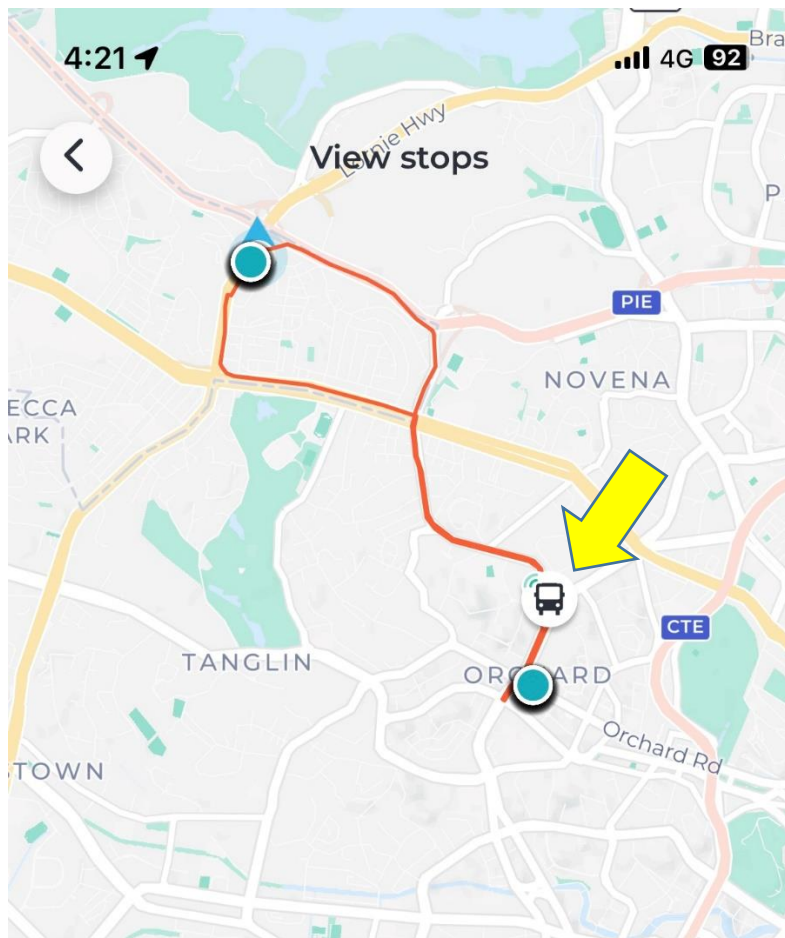

### 3. Select route and schedule (Mon – Sat or Sun & PH)

ルートとスケジュールを選択してください。

(月曜日～土曜日 又は 日曜祝祭日)

4. Select today's date 乗車日を選択してください。

4:14   4G 

◀ Chrome

◀ Select date(s)

◀ Apr 2023 ▶

Sun	Mon	Tue	Wed	Thu	Fri	Sat
26	27	28	29	30	31	1
2	3	4	5	6	7	8
9	10	11	12	13	14	15
16	17	18	19	20	21	22
23	24	25	26	27	28	29
30	1	2	3	4	5	6

Next

5. Select timing 時間を選択してください。

6. You can view the bus' live location from map  
シャトルバスの現在地が表示されます。

**8:30 AM**

- Marriott 320 Orchard Rd, Singapore 238865  
320 Orchard Rd, Singapore 238865

**8:50 AM**

- The Japanese Association 120 Adam Rd, Singapore 289899  
120 Adam Rd, Singapore 289899

**9:10 AM**

- Marriott 320 Orchard Rd, Singapore 238865  
320 Orchard Rd, Singapore 238865