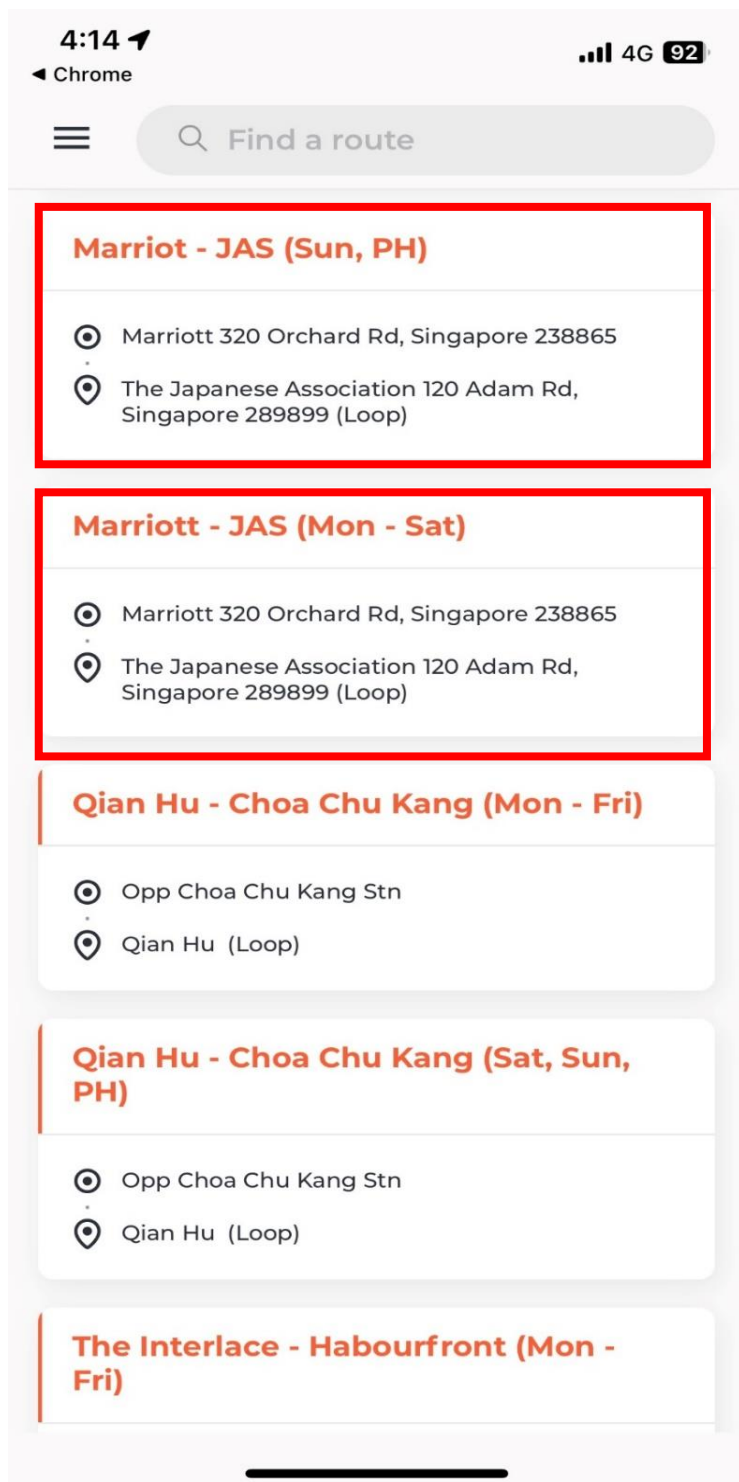

1. Scan QR code to open app.

QR コードをスキャンしてアプリをインストールした後、開いてください。

2. Login with your email address and password.

E メールアドレスとパスワードを用いてログインしてください。

(First-time users) Create an account to use the service.

After keying in OTP sent from service provider, you can proceed to the next page.

初めて利用する方はアカウントを作成してください。アカウント作成過程で送られてくる OTP を入力すると次の画面に進みます。

### 3. Select route and schedule (Mon – Sat or Sun & PH)

ルートとスケジュールを選択してください。

(月曜日～土曜日 又は 日曜祝祭日)

4. Select today's date 乗車日を選択してください。

4:14   4G 

◀ Chrome

◀ Select date(s)

◀ Apr 2023 ▶

Sun	Mon	Tue	Wed	Thu	Fri	Sat
26	27	28	29	30	31	1
2	3	4	5	6	7	8
9	10	11	12	13	14	15
16	17	18	19	20	21	22
23	24	25	26	27	28	29
30	1	2	3	4	5	6

Next

5. Select timing 時間を選択してください。

6. You can view the bus' live location from map  
シャトルバスの現在地が表示されます。