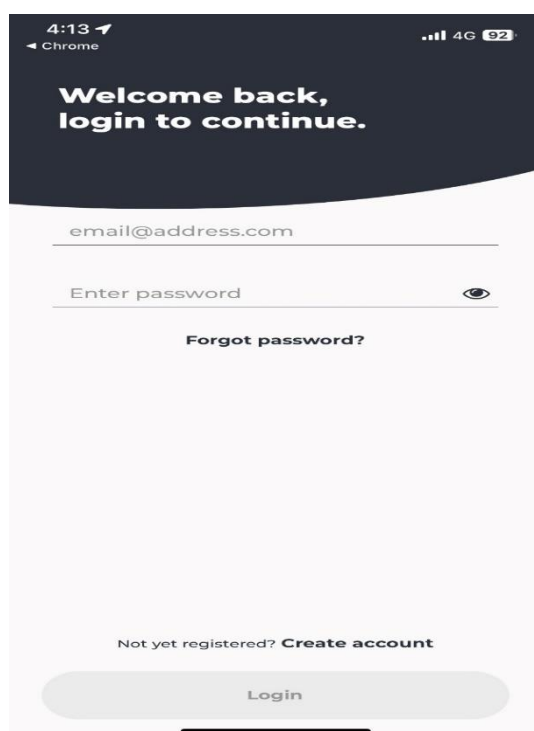

1. Scan QR code to open app.

QR コードをスキャンしてアプリをインストールした後、開いてください。

2. Login with your email address and password.

E メールアドレスとパスワードを用いてログインしてください。

(First-time users) Create an account to use the service.

After keying in OTP sent from service provider, you can proceed to the next page.

初めて利用する方はアカウントを作成してください。アカウント作成過程で送られてくる OTP を入力すると次の画面に進みます。