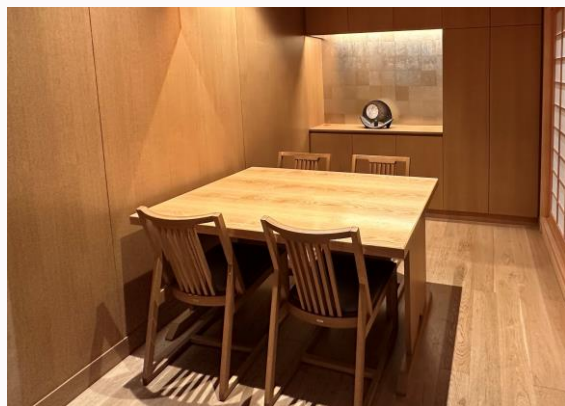

個室のご案内

南天（4名様）

◆牡丹と千両を繋げて16名様までご利用いただけます。

◆半個室は2つございます。お部屋を繋げて8名様までご利用いただけます。

◆ご利用金額条件（税別）

ランチ： 畳個室 $300以上
          その他 $200以上

ディナー： 畳個室 $600以上
              その他 $500以上

半個室： 設定無し